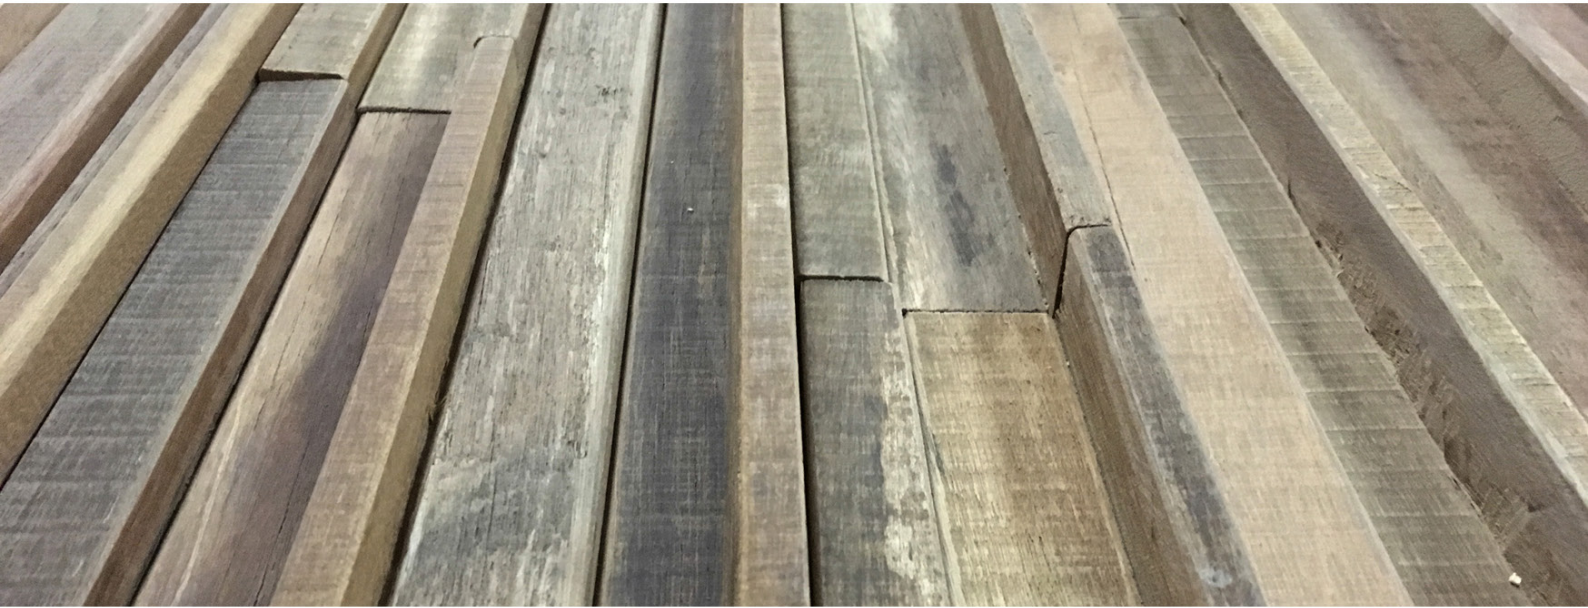

WONDERWALL STUDIOS

BARROW

BOIS

MÉLANGE DE BOIS KALIMANTAN DE RÉCUPÉRATION

SOURCE

VIEILLES CONSTRUCTIONS

FINITION

PONÇAGE LÉGER

COULEURS

MÉLANGE DE COULEURS NATURELLES BRUNES

DIMENSIONS

675*150MM (DONT 75MM DE DÉCOUPE À CHAQUE EXTRÉMITÉ)

CONSTRUCTION

LAMINAGE COLLÉ

EPAISSEUR

50 MM (RELIEF VARIATION : 10 À 40MM).

CONDITIONNEMENT

PAR 11 PIÈCES (0.814M²)

REMARQUE

CONVIENT POUR L'EXTÉRIEUR